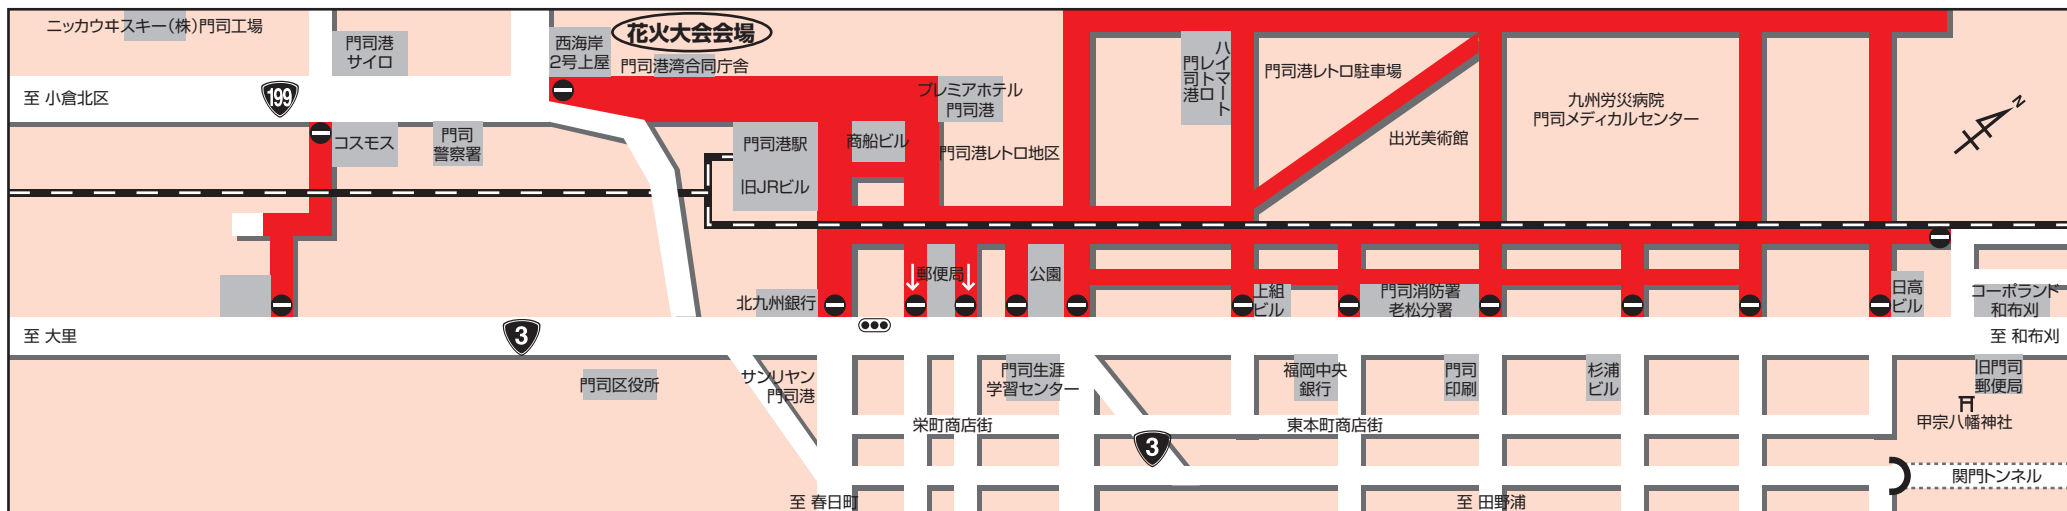

関門海峡花火大会交通規制のお知らせ

交通規制区域

日時 平成29年8月13日(日) 17:00~24:00

お願い

- 駐車場はありません。お越しの際は公共交通機関をご利用下さい。
- 当日は現場警察官の指示に従って下さい。(西海岸埋立地へは13時より車輛進入禁止です)

みなさんの協力で運営している花火大会です。環境整備にご協力下さい。

“マナーアップ北九州” 交差点マナーの向上、高齢者の交通事故防止

関門海峡花火大会実行委員会門司・門司警察署